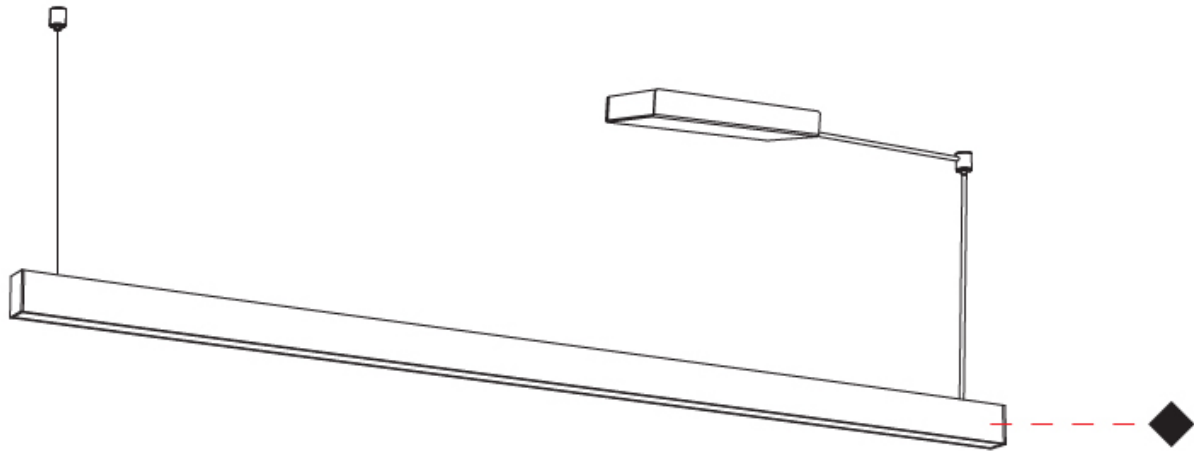

PROJECT
TYPE
SPECIFIER
QUANTITY
DATE

1640mm 64 ⁹/₁₆"

60mm 2 ³/₈"

40mm 1 ⁹/₁₆"

SQUARE SUSPENSION

D71038-

PROJECT	_____
TYPE	_____
SPECIFIER	_____
QUANTITY	_____
DATE	_____

D